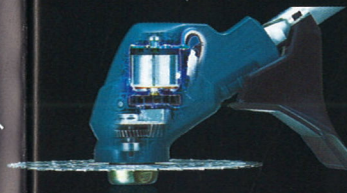

ニッポンの草刈だ。

舞うように、あざやかに…

軽いボディ、一発始動。女性の方でもラクに取り回し。

紅蘭

CMだ。

プロも納得のハイパワー。女性にも使いやすい機能性。

1. 軽いボディ

女性にも余裕で使える軽量ボディ。
軽やかに、扱いやすく。

2. パワフル

BL(ブラシレス)モータだから、
グングン刈込める。

3. カンタン始動

ボタンを押すだけ、カンタン一発始動。